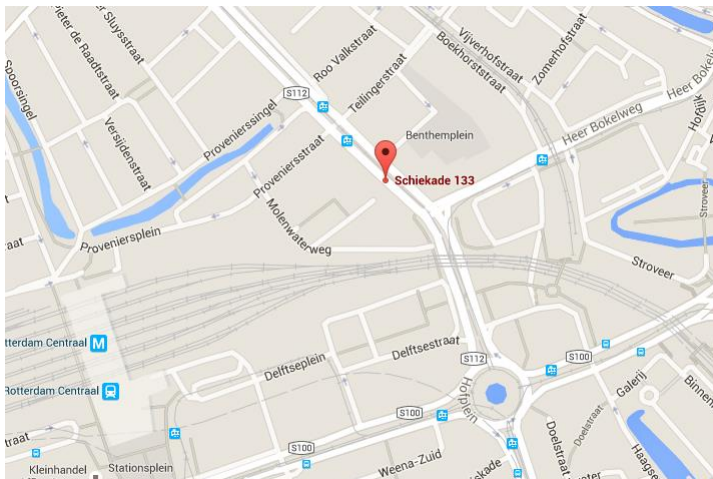

Ga verder op Stadhoudersviaduct. Ga verder op Stadhoudersweg.

Ga mee met de flauwe bocht naar rechts bij Stadhoudersplein. Ga rechtdoor op Stadhoudersweg.

Flauwe bocht naar rechts bij Schieweg. Ga verder op Schiekade.

Vanuit Utrecht

Volg de borden richting Rotterdam/Den Haag en voeg in op de A12. Neem de afslag op A20 richting Rotterdam. Hoek van Holland/Gouda-West. Neem afslag 14-Centrum richting Schieplein. Neem op Schieplein de 3de afslag naar Gordelbrug richting Centrum. Ga verder op Schieweg. Ga verder op Schiekade.

Vanuit Roosendaal

Voeg in op de A58 richting Rotterdam/Bergen op Zoom/Antwerpen. Neem afslag 19 richting Rotterdam. Voeg in op A17. Neem de afslag naar A16. neem de afslag naar A20. Neem afslag 14-Centrum richting Schieplein. Neem op Schieplein de 2de afslag naar Gordelbrug richting Centrum. Ga verder op Schieweg. Ga verder op Schiekade.

Parkeren:

Betaalopties zijn: via mobiel parkeren of met pinpas bij parkeerautomaten (onthoud uw nummerbord).

Parkeren in het blok *Schiekade – Proveniersstraat – Molenwaterweg*: Er bevindt zich een parkeerautomaat op de kruising van de Proveniersstraat en Molenwaterweg.

Parkeren in het blok *Teilingerstraat – Boekhorststraat – Heer Bokelweg*: Hier is meestal voldoende parkeergelegenheid. Er staan een aantal parkeerautomaten op dit blok.

Met openbaar vervoer:

Vanaf station Rotterdam Centraal is onze locatie op loopafstand (ongeveer 8 minuten) te bereiken. Neem de uitgang aan de zijde Proveniersplein en sla rechtsaf de proveniersstraat in. Ga vervolgens rechtsaf de Schiekade op. Onze vestiging bevindt zich op nummer 133 aan de rechterzijde.

De meest nabijgelegen tramhalte is 'schiekade' (lijn 25).